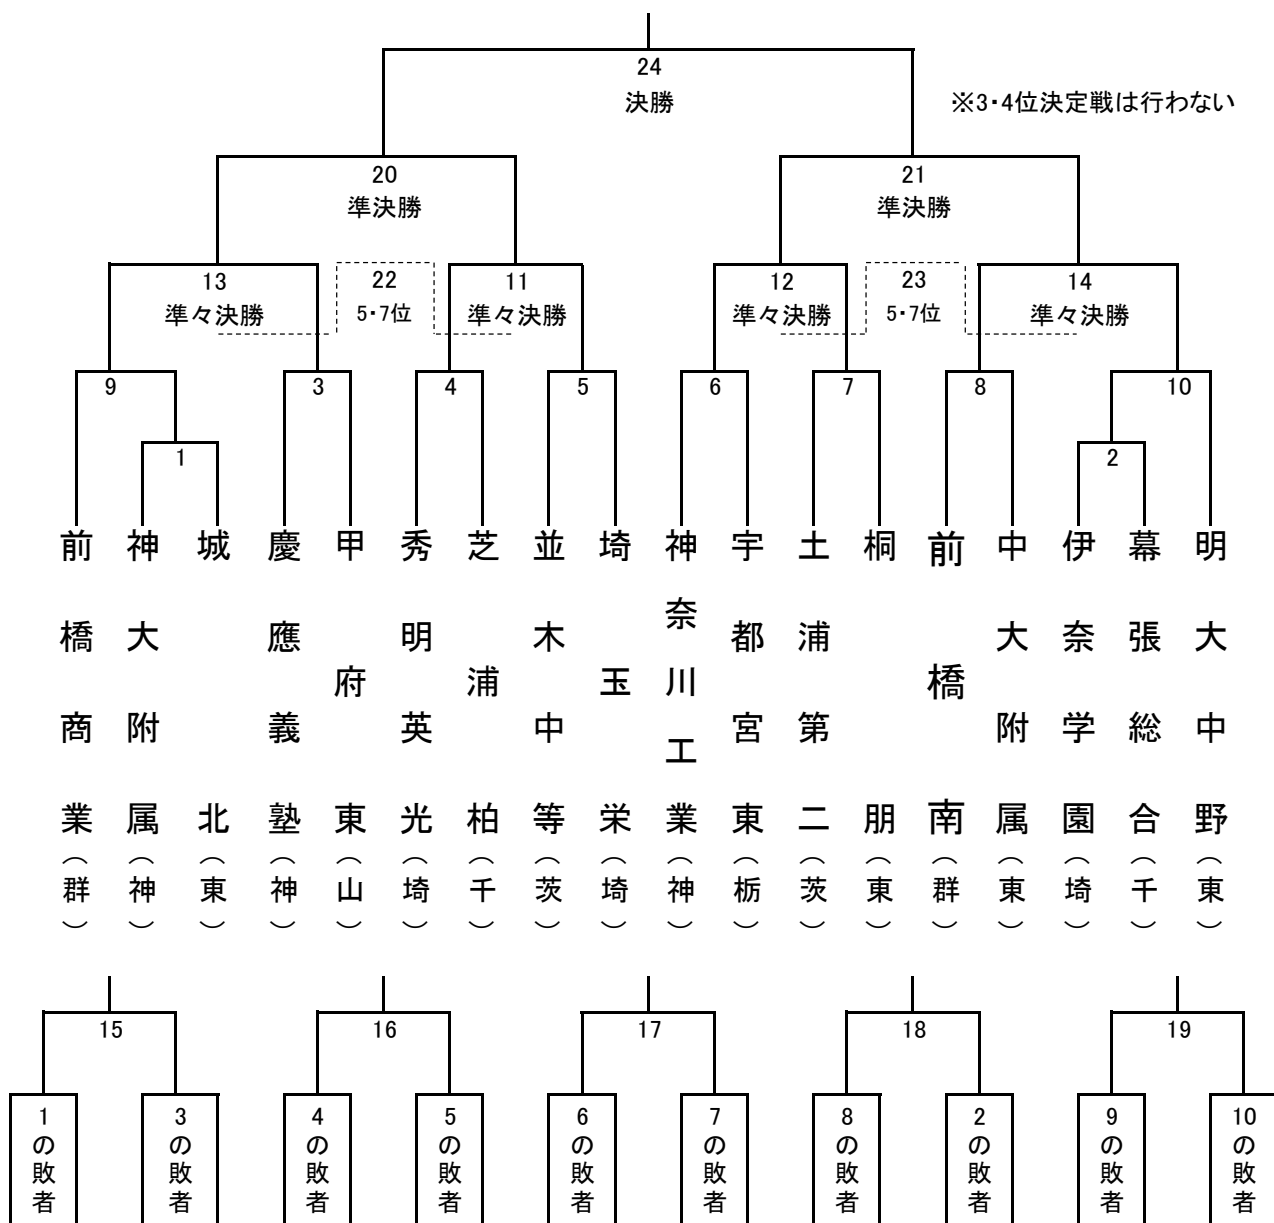

令和8年度関東高等学校選抜水球競技大会 兼 第48回関東地域春季水球競技大会  
 期日：令和8年6月13日(土)・14日(日) 会場：小瀬スポーツ公園水泳場  
 組合せ・日程

第1日目(6月13日)				
開場 8:00		開会式 実施しない		
No.	試合時間	分	競技時間	
1	9:00 ~ 9:30	30	7'×2p	1回戦
2	9:30 ~ 10:00	30	7'×2p	1回戦
3	10:00 ~ 10:30	30	7'×2p	2回戦
4	10:30 ~ 11:00	30	7'×2p	2回戦
5	11:00 ~ 11:30	30	7'×2p	2回戦
6	11:30 ~ 12:00	30	7'×2p	2回戦
7	12:00 ~ 12:30	30	7'×2p	2回戦
8	12:30 ~ 13:00	30	7'×2p	2回戦
9	13:00 ~ 13:30	30	7'×2p	2回戦
10	13:30 ~ 14:00	30	7'×2p	2回戦
11	14:00 ~ 14:30	30	7'×2p	準々決勝
12	14:30 ~ 15:00	30	7'×2p	準々決勝
13	15:00 ~ 15:30	30	7'×2p	準々決勝
14	15:30 ~ 16:00	30	7'×2p	準々決勝

第2日目(6月14日)				
開場 8:30				
No.	試合時間	分	競技時間	
15	9:30 ~ 10:00	30	7'×2p	順位決定トーナメント
16	10:00 ~ 10:30	30	7'×2p	順位決定トーナメント
17	10:30 ~ 11:00	30	7'×2p	順位決定トーナメント
18	11:00 ~ 11:30	30	7'×2p	順位決定トーナメント
19	11:30 ~ 12:00	30	7'×2p	順位決定トーナメント
20	12:00 ~ 12:50	50	5'×4p	準決勝
21	12:50 ~ 13:40	50	5'×4p	準決勝
22	13:40 ~ 14:10	30	7'×2p	順位決定トーナメント
23	14:10 ~ 14:40	30	7'×2p	順位決定トーナメント
24	14:40 ~ 15:30	50	5'×4p	決勝戦
閉会式	15:45			